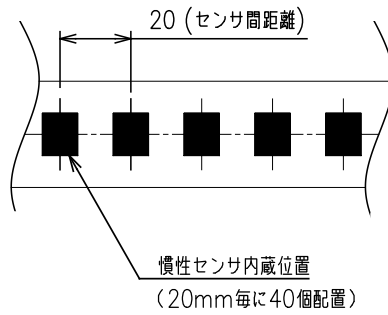

シートセンサ ST2 -2040C -1

A 拡大図

シートセンサ ST2 -2040D -1

コントロールボックス